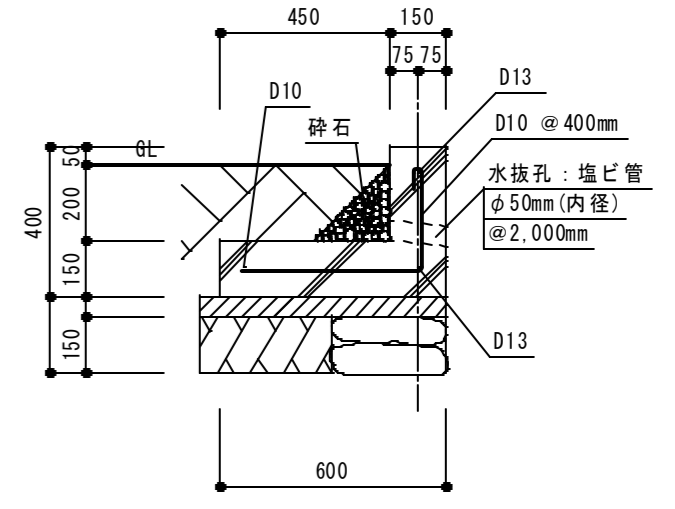

1 2 3 4 5 6 7 8 9 10 11 12 13 14

■ 基礎A断面詳細図 1/20

■ 基礎B断面詳細図 1/20

■ 基礎C断面詳細図 1/20

Y氏邸新築工事

□□□□ 林田茂夫・空間・建築・都市研究所

一級建築士事務所登録 第9058号・一級建築士登録 第246940号 林田茂夫

1997	1998	1998			No.
12.19	01.09	01.16			
1998			外構図	1/50	A21
?? ??			基礎詳細図	1/20	