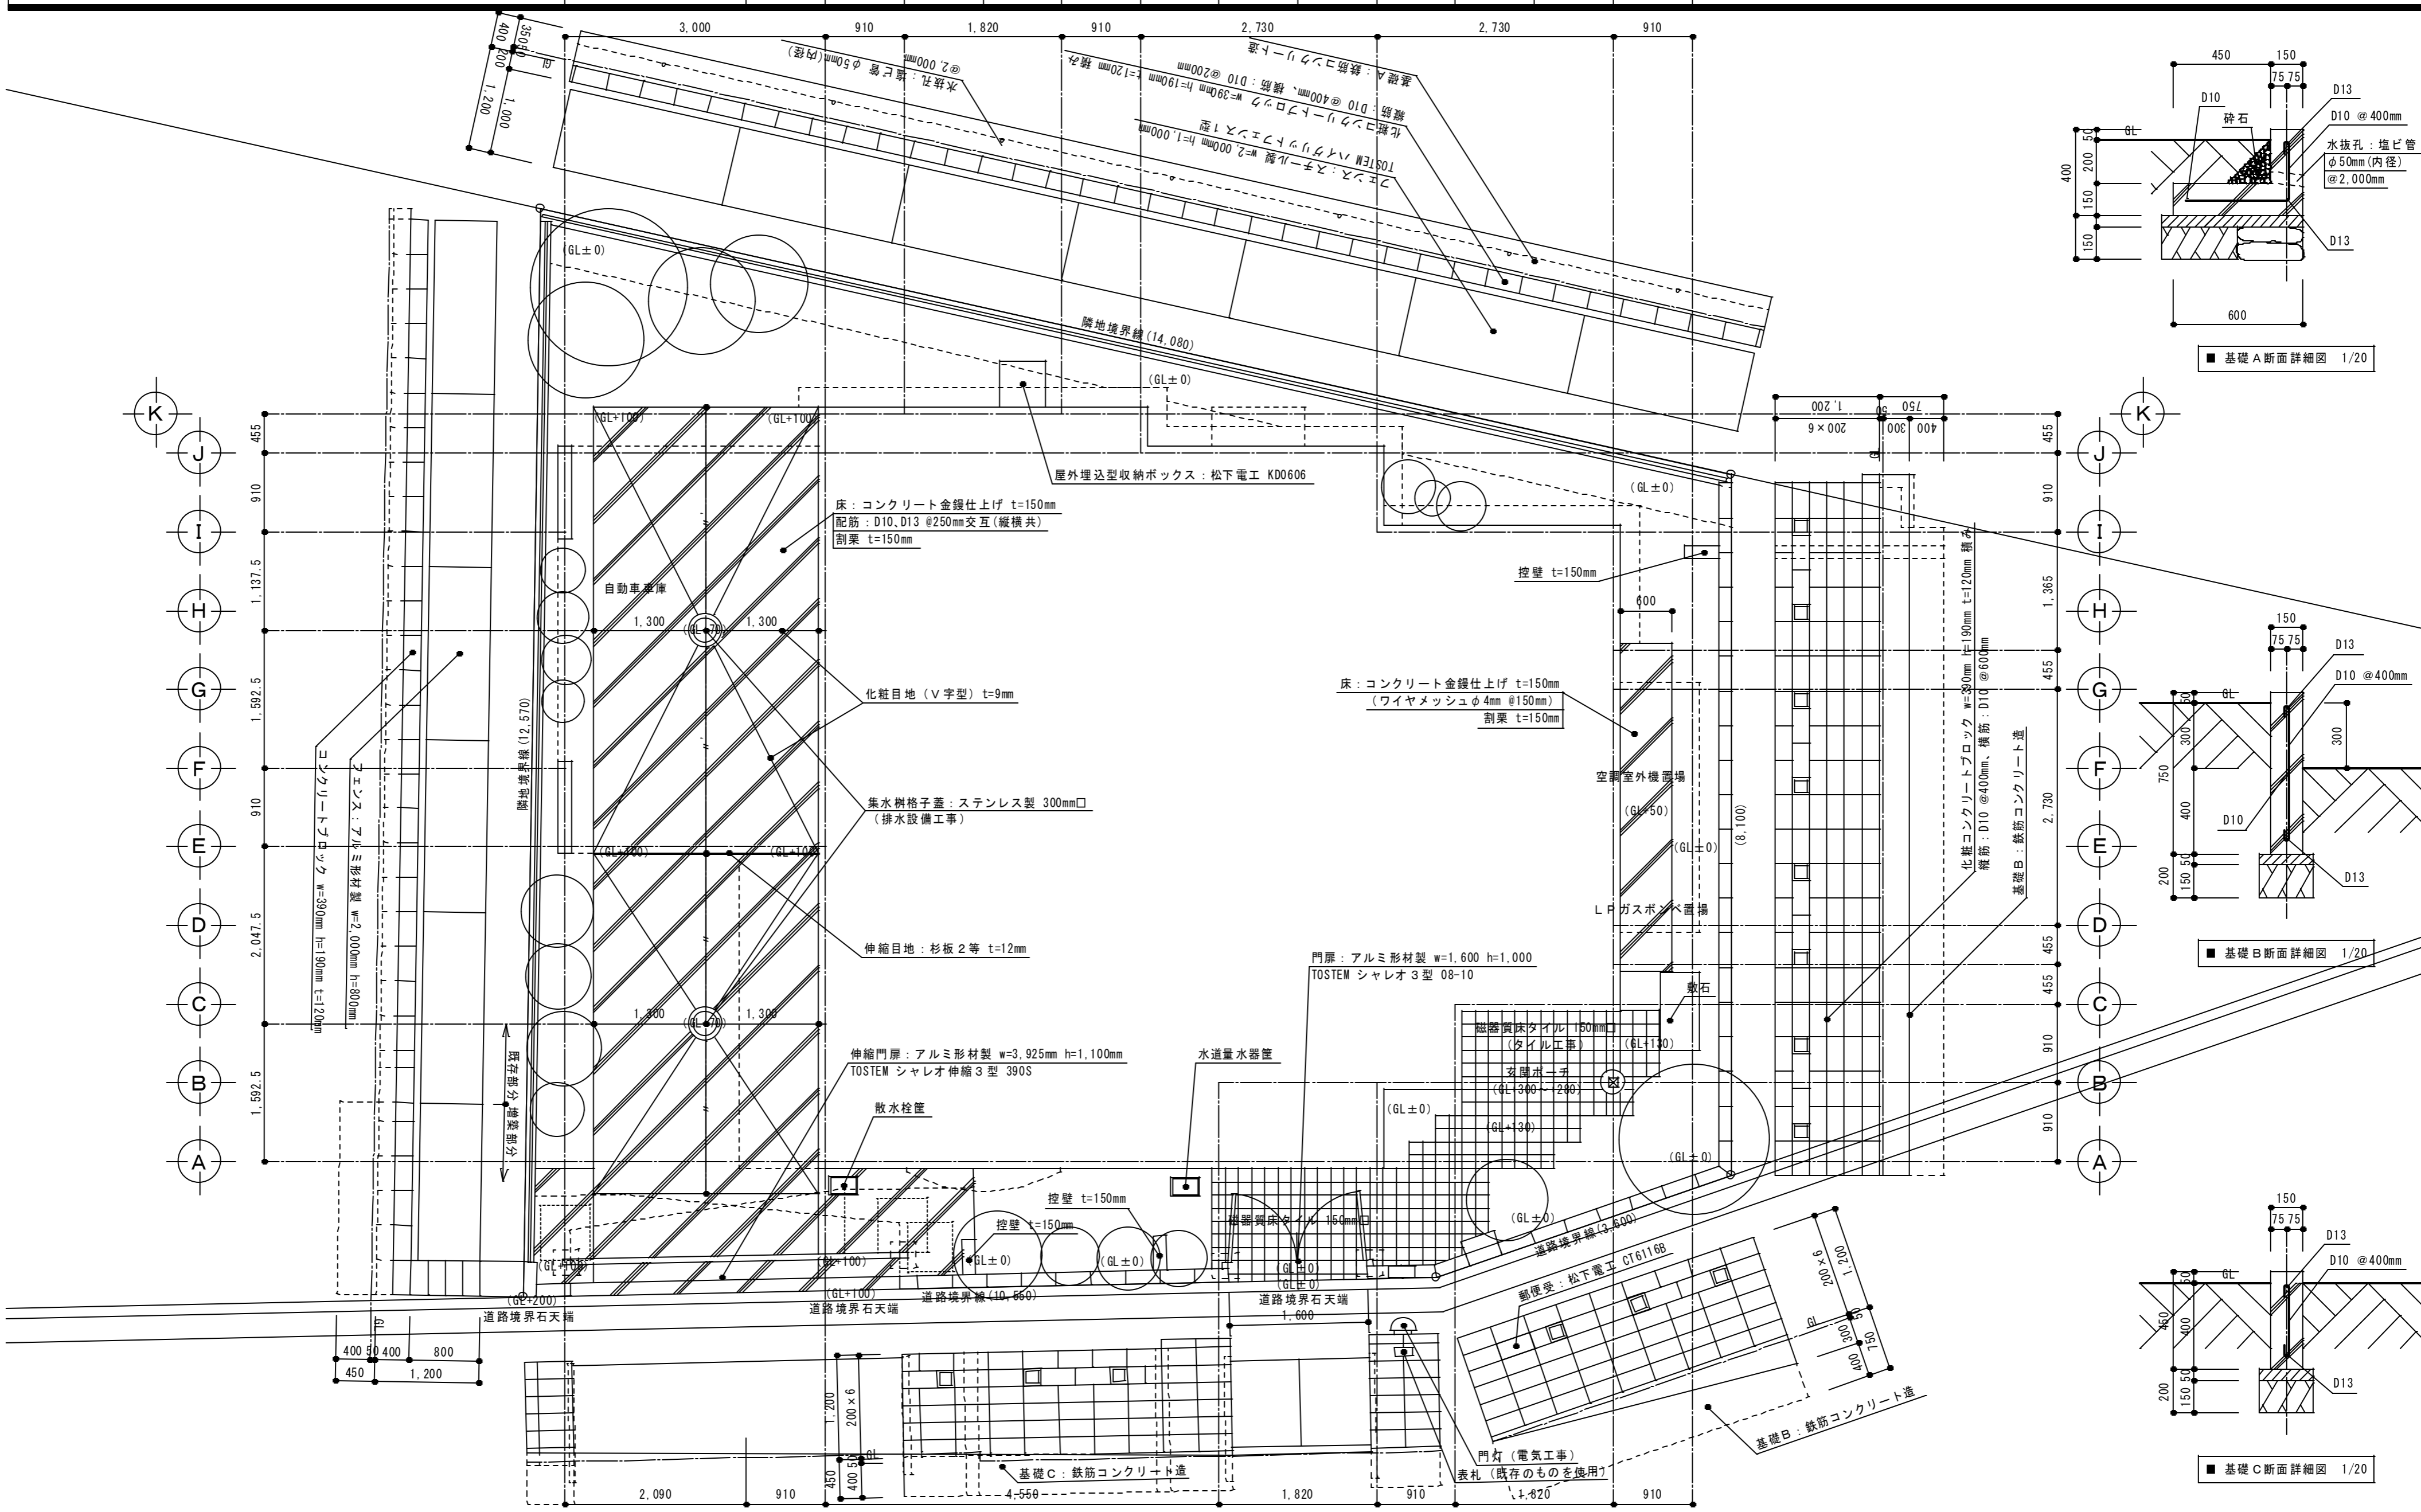

1 2 3 4 5 6 7 8 9 10 11 12 13 14

■ 基礎A断面詳細図 1/20

■ 基礎B断面詳細図 1/20

■ 基礎C断面詳細図 1/20

Y氏邸新築工事

□□□□ 林田茂夫・空間・建築・都市研究所

一級建築士事務所登録 第9058号・一級建築士登録 第246940号 林田茂夫

1997	1998	1998			No.
12.19	01.09	01.16			
1998			外構図	1/50	A21
?? ??			基礎詳細図	1/20	