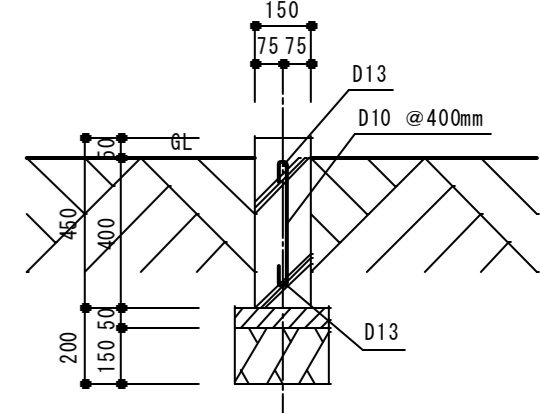

1 2 3 4 5 6 7 8 9 10 11 12 13 14

■ 基礎A断面詳細図 1/20

■ 基礎B断面詳細図 1/20

■ 基礎C断面詳細図 1/20

Y氏邸新築工事

□□□□ 林田茂夫・空間・建築・都市研究所

一級建築士事務所登録 第9058号・一級建築士登録 第246940号 林田茂夫

1997	1998	1998			No.
12.19	01.09	01.16			
1998			外構図	1/50	A21
?? ??			基礎詳細図	1/20	