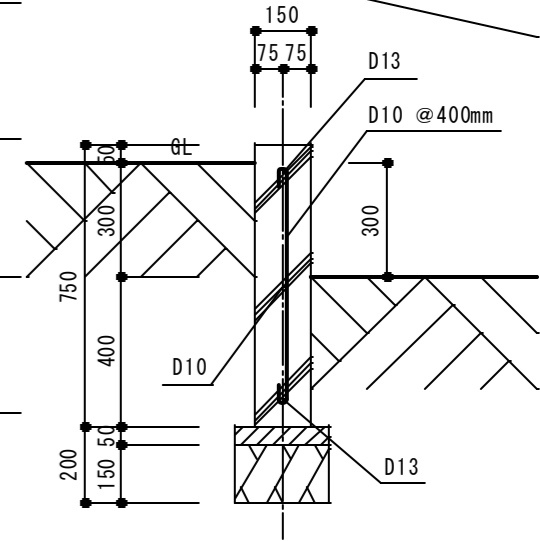

1 2 3 4 5 6 7 8 9 10 11 12 13 14

■ 基礎A断面詳細図 1/20

■ 基礎B断面詳細図 1/20

■ 基礎C断面詳細図 1/20

Y氏邸新築工事

□□□□ 林田茂夫・空間・建築・都市研究所

一級建築士事務所登録 第9058号・一級建築士登録 第246940号 林田茂夫

1997	1998	1998			No.
12.19	01.09	01.16			
1998			外構図	1/50	A21
?? ??			基礎詳細図	1/20	